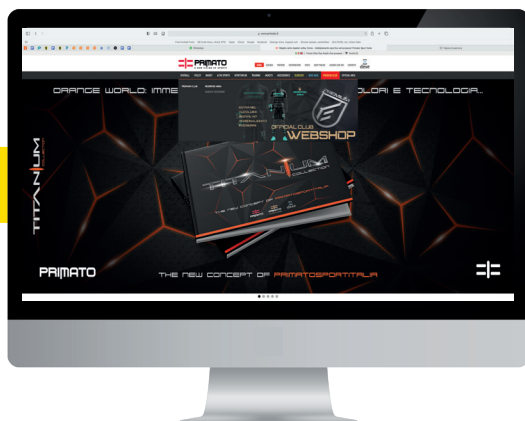

BENVENUTO NEL NOSTRO MONDO HF CITTÀ DI COMO FIRMATO PRIMATO!

SELEZIONA **ARTICOLI** E **TAGLIE** CHE DESIDERI E **PROCEDI** CON L'ORDINE.
OPZIONI **RITIRO**:
DIRETTAMENTE A **CASA TUA**, PRESSO LA **SEDE DEL TUO CLUB** OPPURE
PRESSO L'AZIENDA **PRIMATO SPORT ITALIA** A MONTANO LUCINO (CO).

Realizzazione, processo e lavorazione dei prodotti speciali
Premium Club personalizzati a marchio HF CITTÀ DI COMO:
in accordo con il Club **ENTRO 20 GG** vi verrà consegnato il capo
recante il logo Ufficiale HF CITTÀ DI COMO nella modalità da voi scelta in fase d'acquisto.

IL NOSTRO MONDO... I NOSTRI COLORI!

#PrimatoSportItalia #NoiSiamoHFCittàDiComo

webshop
CUSTOMER
SERVICE
shop@primato.it

INFOLINE DEDICATA **LIVE**
+39 375 655 5365
LUN-SAB 9:00-12:00 14:00-18:00